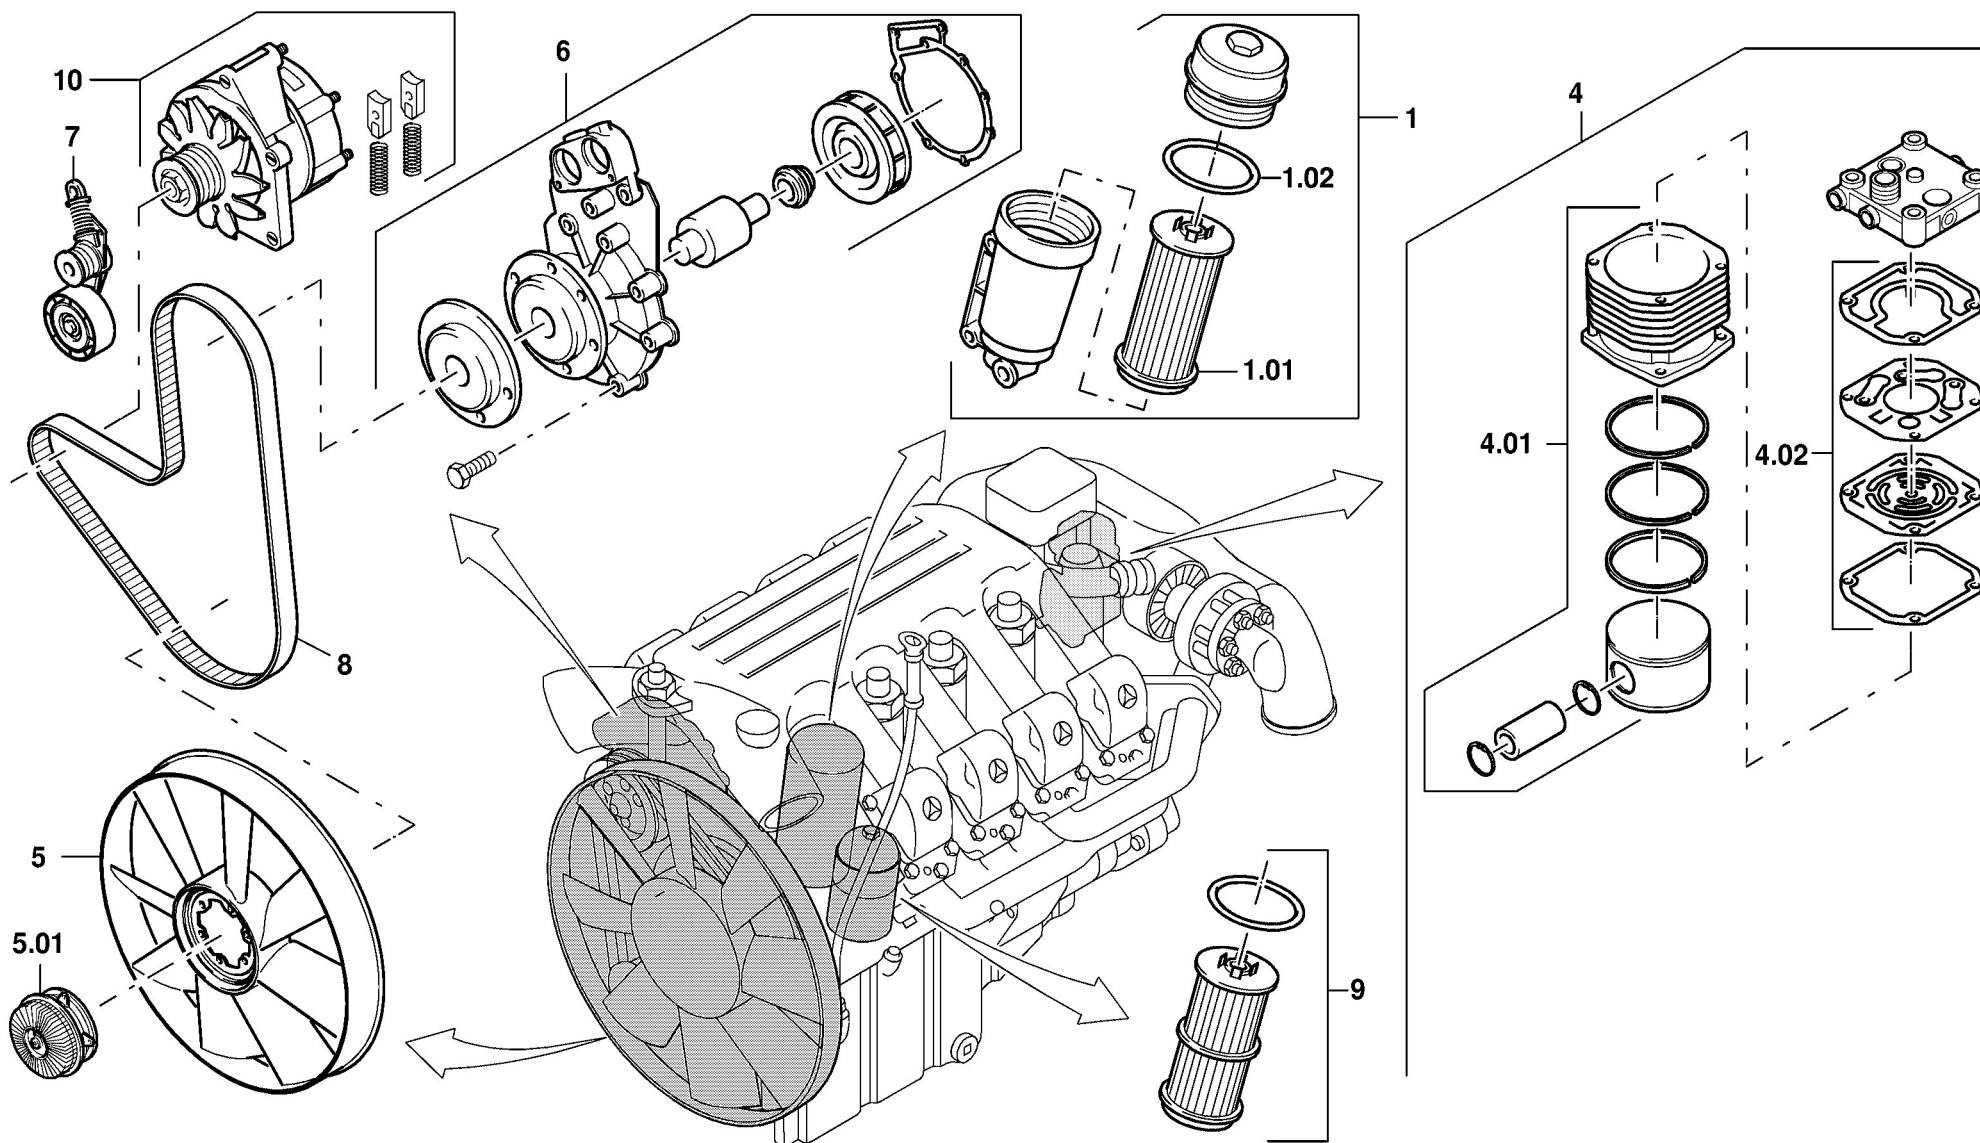

GROVEDIESELMOTOR
DIESEL ENGINEBILDТАFЕL
PICTORIAL DISPLAY

07.01

3008266-ETL B

1/2

**GMK 5200
BE 511
G 631**

GROVEDIESELMOTOR
DIESEL ENGINEBILDTAFEL
PICTORIAL DISPLAY

07.01

3008266-ETL B

2/2

GMK 5200
BE 511
G 631